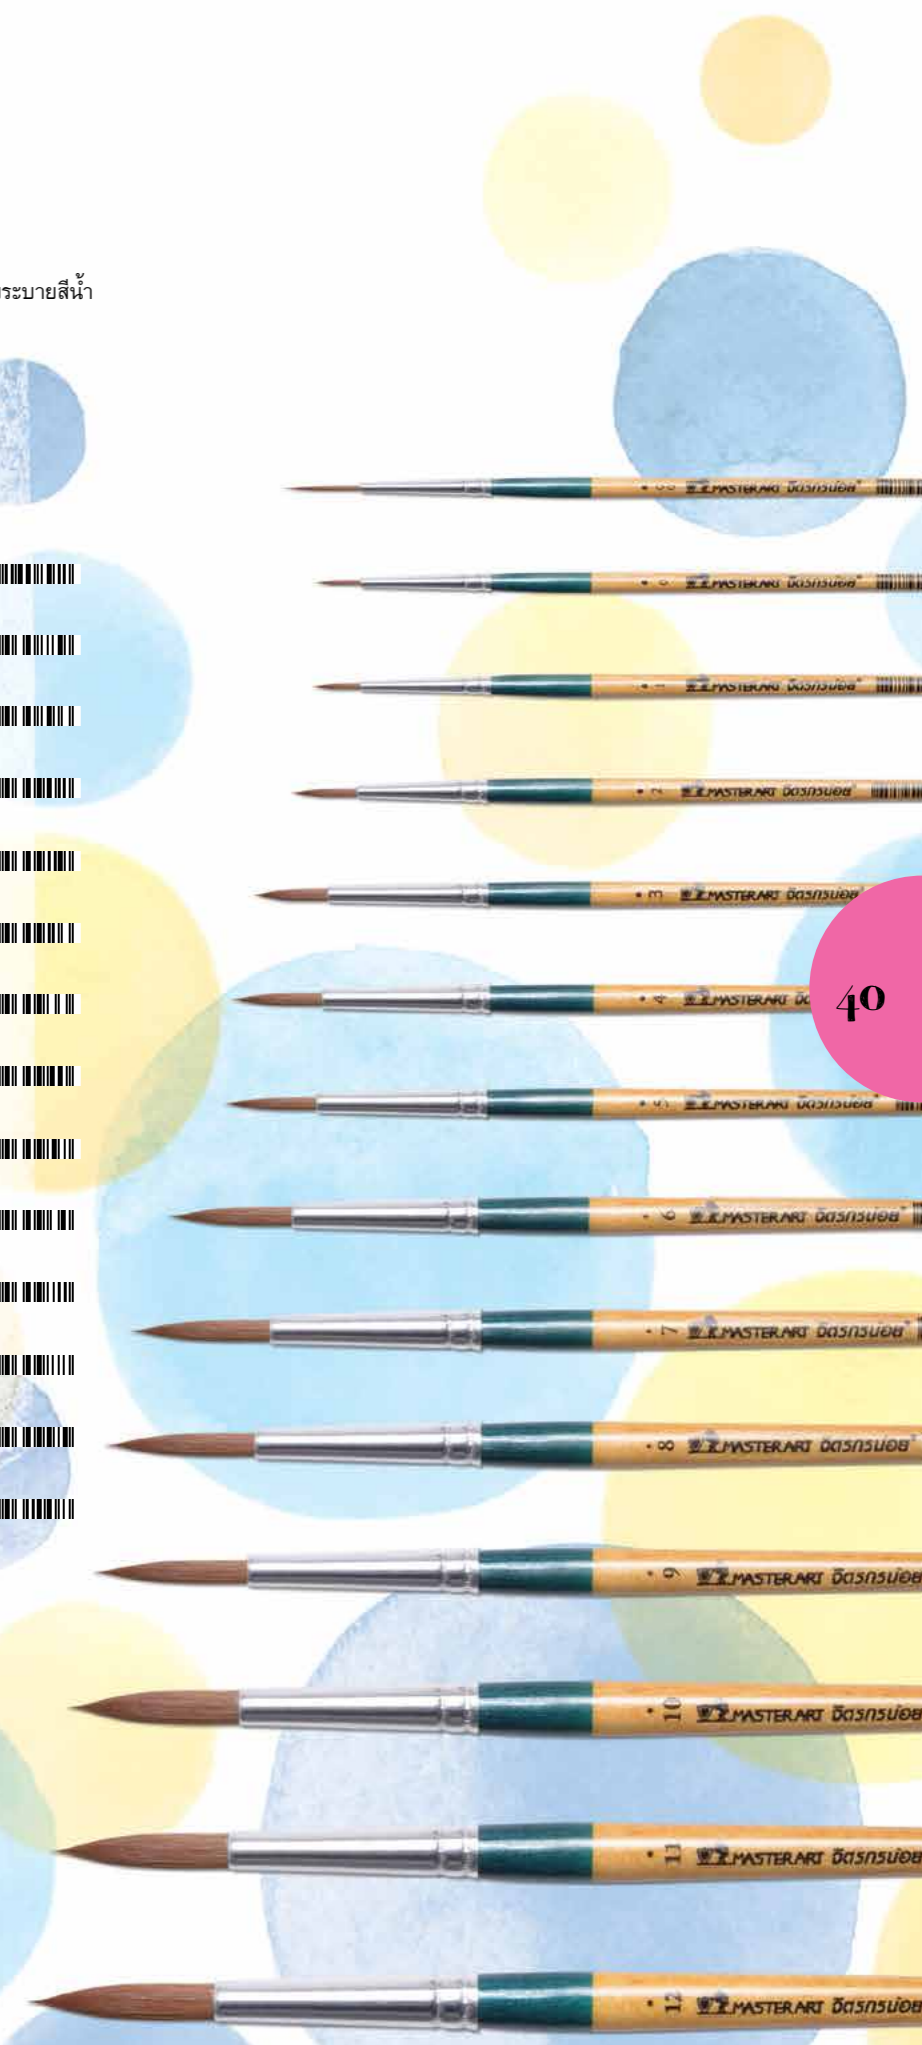

- No. 00 Code : 140892 Barcode : 8851907140892
- บรรจุ : 10 ด้าม / ถุง, 10 ถุง / กล่องใน, 500 ถุง / ลัง
- No. 0 Code : 030889 Barcode : 8851907030889
- บรรจุ : 10 ด้าม / ถุง, 10 ถุง / กล่องใน, 500 ถุง / ลัง
- No. 1 Code : 030896 Barcode : 8851907030896
- บรรจุ : 10 ด้าม / ถุง, 10 ถุง / กล่องใน, 500 ถุง / ลัง
- No. 2 Code : 030902 Barcode : 8851907030902
- บรรจุ : 10 ด้าม / ถุง, 10 ถุง / กล่องใน, 500 ถุง / ลัง
- No. 3 Code : 030919 Barcode : 8851907030919
- บรรจุ : 10 ด้าม / ถุง, 10 ถุง / กล่องใน, 500 ถุง / ลัง
- No. 4 Code : '030926 Barcode : 8851907030926
- บรรจุ : 10 ด้าม / ถุง, 10 ถุง / กล่องใน, 500 ถุง / ลัง
- No. 5 Code : 030933 Barcode : 8851907030933
- บรรจุ : 10 ด้าม / ถุง, 10 ถุง / กล่องใน, 500 ถุง / ลัง
- No. 6 Code : 030940 Barcode : 8851907030940
- บรรจุ : 10 ด้าม / ถุง, 10 ถุง / กล่องใน, 500 ถุง / ลัง
- No. 7 Code : 030957 Barcode : 8851907030957
- บรรจุ : 10 ด้าม / ถุง, 5 ถุง / กล่องใน, 200 ถุง / ลัง
- No. 8 Code : 030964 Barcode : 8851907030964
- บรรจุ : 10 ด้าม / ถุง, 5 ถุง / กล่องใน, 200 ถุง / ลัง
- No. 9 Code : 030971 Barcode : 8851907030971
- บรรจุ : 10 ด้าม / ถุง, 5 ถุง / กล่องใน, 200 ถุง / ลัง
- No. 10 Code : 030988 Barcode : 8851907030988
- บรรจุ : 10 ด้าม / ถุง, 5 ถุง / กล่องใน, 200 ถุง / ลัง
- No. 11 Code : 030995 Barcode : 8851907030995
- บรรจุ : 10 ด้าม / ถุง, 5 ถุง / กล่องใน, 100 ถุง / ลัง
- No. 12 Code : 031008 Barcode : 8851907031008
- บรรจุ : 10 ด้าม / ถุง, 5 ถุง / กล่องใน, 100 ถุง / ลัง