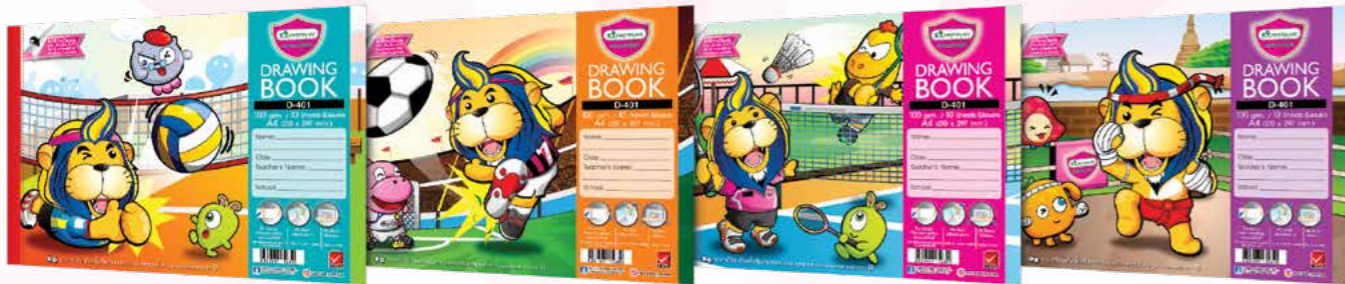

D401

- Code : 132859
- Barcode : 8851907132859